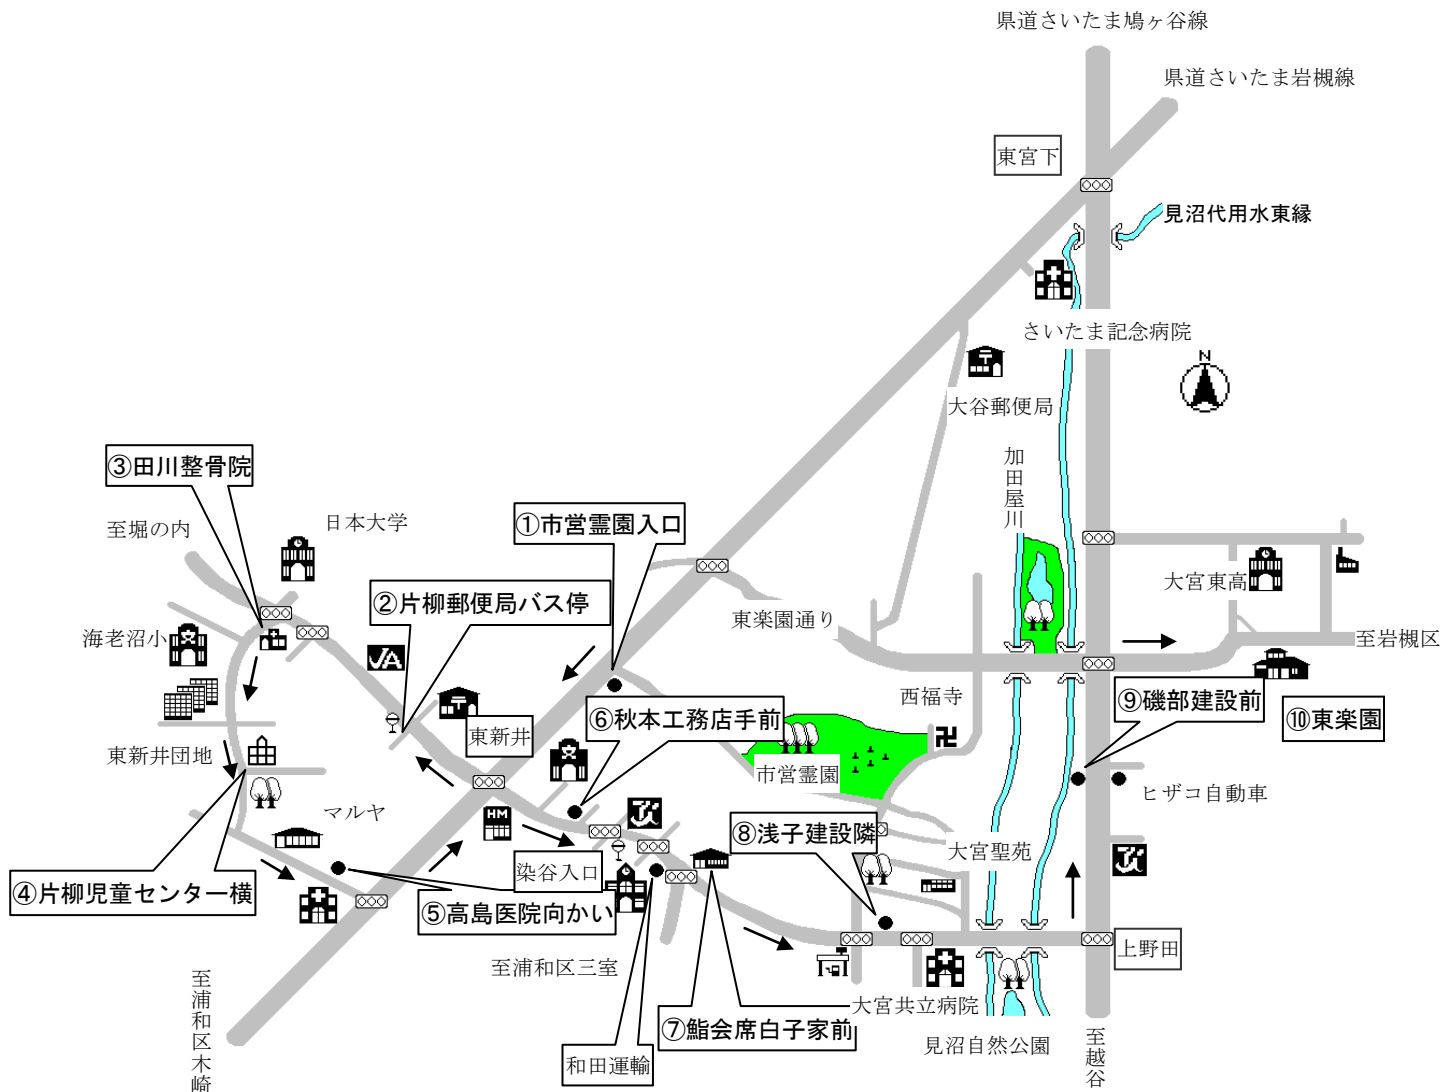

東楽園無料送迎バス運行案内図

東大宮コース(水・金・日曜日のみ運行)

便名	配車時刻	配車場所	説明
東大宮 コース 迎え便	9時00分	①「武蔵野銀行」向かい側	東大宮駅東口約250m
	9時03分	②「夢庵」前	ステーキの「どん」向かい
	9時07分	③「小川自転車店」前	大砂土中学校向かい側
	9時10分	④大滝酒店「ヤマザキショップ」前	
	9時12分	⑤「石井マンション」前	
	9時30分	⑥東楽園	
送り便	① 15時00分 ② 15時30分	原則として①の1便ですが、当日の乗車人数により2便になる場合があります。集会室入口の送迎バス案内を確認してください。	

東楽園無料送迎バス運行案内図

見沼区役所コース(火～日曜日に毎日運行)

便名	配車時刻	配車場所	説明
見沼区役所コース 迎え便	10時00分	①見沼区役所	
	10時03分	②レクセルマンション大宮大和田向かい	新鮮野菜手前
	10時05分	③GS モービル北	帰りはヤクルト前
	10時15分	④七里駅入口バス停付近	七里ハウジング裏 駐車場付近
	10時17分	⑤ファッションセンターしまむら前	
	10時20分	⑥「リンナイガス器具」南陽設備前	大谷郵便局そば
	10時23分	⑦大むら蕎麦屋前	
	10時28分	⑧東楽園着	
送り便	① 15時00分 ② 15時30分	原則として①の1便ですが、当日の乗車人数により2便になる場合があります。集会室入口の送迎バス案内を確認してください。	

東楽園無料送迎バス運行案内図

片柳コース(火～日曜日に毎日運行)

便名	配車時刻	配車場所	説明
片柳コース 迎え便	10時33分	①市営霊園「思い出の里」入口	野州茶屋前
	10時37分	②片柳郵便局バス停	
	10時40分	③田川整骨院	日本大学前東新井団地入口
	10時42分	④片柳児童センター横	
	10時45分	⑤高島医院向かい側	
	10時50分	⑥秋本工務店手前	帰りは染谷入口バス停
	10時52分	⑦鯨会席「白子家」前	帰りは和田運輸前
	10時55分	⑧浅子建設隣	
	11時00分	⑨磯部建設工業前	
	11時05分	⑩東楽園着	
送り便	① 15時00分	原則として①の1便ですが、当日の乗車人数により2便になる場合があります。集会室入口の送迎バス案内を確認してください。	
	② 15時30分		