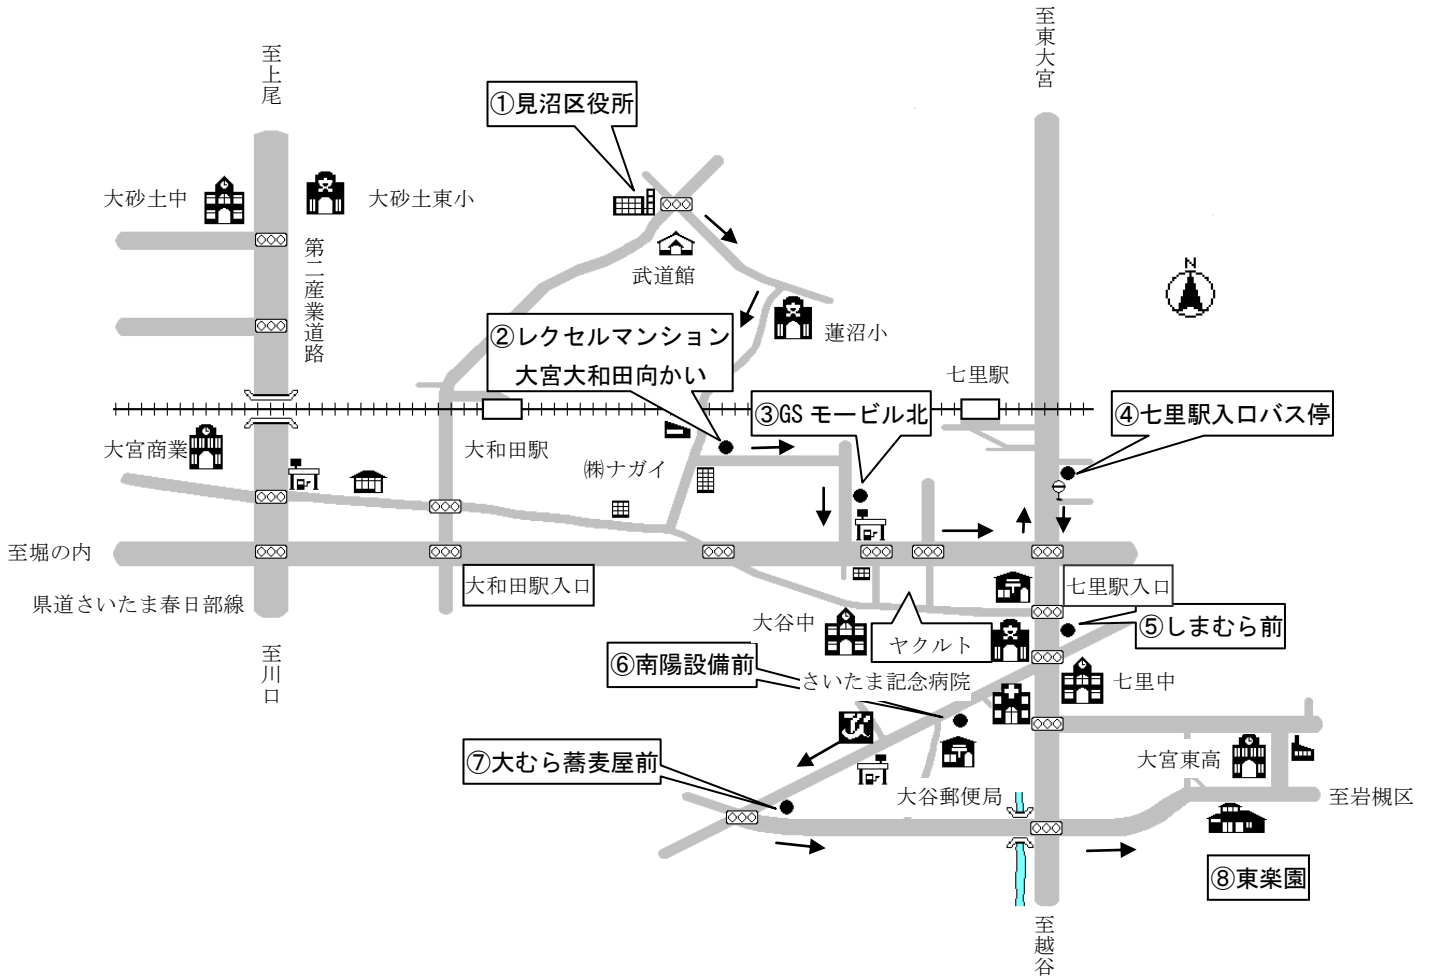

東楽園無料送迎バス運行案内図

東大宮コース(水・金・日曜日のみ運行)

便名	配車時刻	配車場所	説明
東大宮 コース 迎え便	9時00分	①「武蔵野銀行」向かい側	東大宮駅東口約250m
	9時03分	②「夢庵」前	ステーキの「どん」向かい
	9時07分	③「小川自転車店」前	大砂土中学校向かい側
	9時10分	④大滝酒店「ヤマザキショップ」前	
	9時12分	⑤「石井マンション」前	
	9時30分	⑥東楽園	
送り便	① 15時00分 ② 15時30分	原則として①の1便ですが、当日の乗車人数により2便になる場合があります。集会室入口の送迎バス案内を確認してください。	

東楽園無料送迎バス運行案内図

見沼区役所コース(火～日曜日に毎日運行)

便名	配車時刻	配車場所	説明
見沼区役所コース 迎え便	10時00分	①見沼区役所	
	10時03分	②レクセルマンション大宮大和田向かい	新鮮野菜手前
	10時05分	③GS モービル北	帰りはヤクルト前
	10時15分	④七里駅入口バス停付近	七里ハウジング裏 駐車場付近
	10時17分	⑤ファッションセンターしまむら前	
	10時20分	⑥「リンナイガス器具」南陽設備前	大谷郵便局そば
	10時23分	⑦大むら蕎麦屋前	
	10時28分	⑧東楽園着	
送り便	① 15時00分 ② 15時30分	原則として①の1便ですが、当日の乗車人数により2便になる場合があります。集会室入口の送迎バス案内を確認してください。	

東楽園無料送迎バス運行案内図

片柳コース(火～日曜日に毎日運行)

便名	配車時刻	配車場所	説明
片柳コース 迎え便	10時33分	①市営霊園「思い出の里」入口	野州茶屋前
	10時37分	②片柳郵便局バス停	
	10時40分	③田川整骨院	日本大学前東新井団地入口
	10時42分	④片柳児童センター横	
	10時45分	⑤高島医院向かい側	
	10時50分	⑥秋本工務店手前	帰りは染谷入口バス停
	10時52分	⑦鯨会席「白子家」前	帰りは和田運輸前
	10時55分	⑧浅子建設隣	
	11時00分	⑨磯部建設工業前	
	11時05分	⑩東楽園着	
送り便	① 15時00分	原則として①の1便ですが、当日の乗車人数により2便になる場合があります。集会室入口の送迎バス案内を確認してください。	
	② 15時30分		