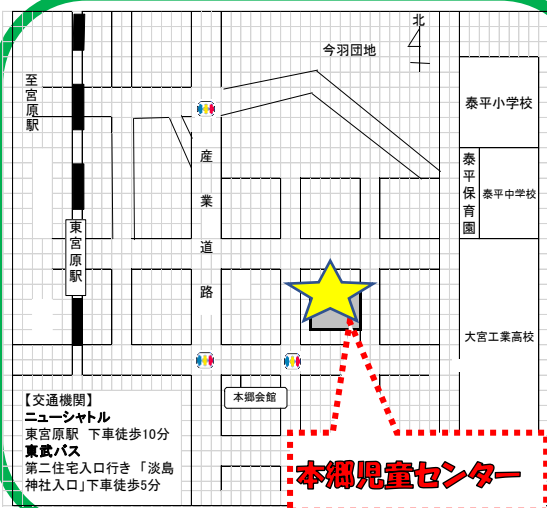

(発熱、咳などの症状がある方は利用をお控えください。)

② 来館時は手指消毒・手洗い・体温計測のご協力をお願いします。

③ マスクを着用ください。(乳幼児は可能な範囲。)

④ 施設のスリッパの使用はご遠慮ください。

⑤ 飲み物は各自でご用意ください。(冷水器の利用はできません。)

4 お知らせ・お願い

① ランチタイムはしばらくお休みいたします。また、館内での飲食も中止にしています。

② 図書室の貸出もしばらくお休みいたします。

③ ご利用時の貴重品の管理は各自でお願いします。館内でのゲーム機器やスマートフォンの利用はできません。

じどうかんもあるよ

そつと話をきかせてよ
ほつとひと息ついてほしい
きつと力になれるとおもう

じどうかんはここにあります
ほんごうじどう
本郷児童センター

664-7551